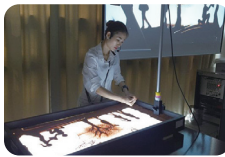

초대합니다

청량한 가을바람과 드높은 하늘이
기분 좋은 가을입니다.

10월 문화의 달을 맞이하여 부산유아교육진흥원에서는
「가족사랑 가을 문화이음 축제」를
마련하였으니 참석하시어
가족과 함께 예술로 풍성한 시간 되시길 바랍니다.

2023. 10.

부산광역시교육감 하 운 수
부산광역시교육청유아교육진흥원장 이 현 숙

프로그램 소개

샌드아트

모래랑 빛이랑 놀자!

모래요정 샌드아티스트가 들려주는 가족사랑 이야기로 가을 문화이음 축제의 포문을 엽니다.